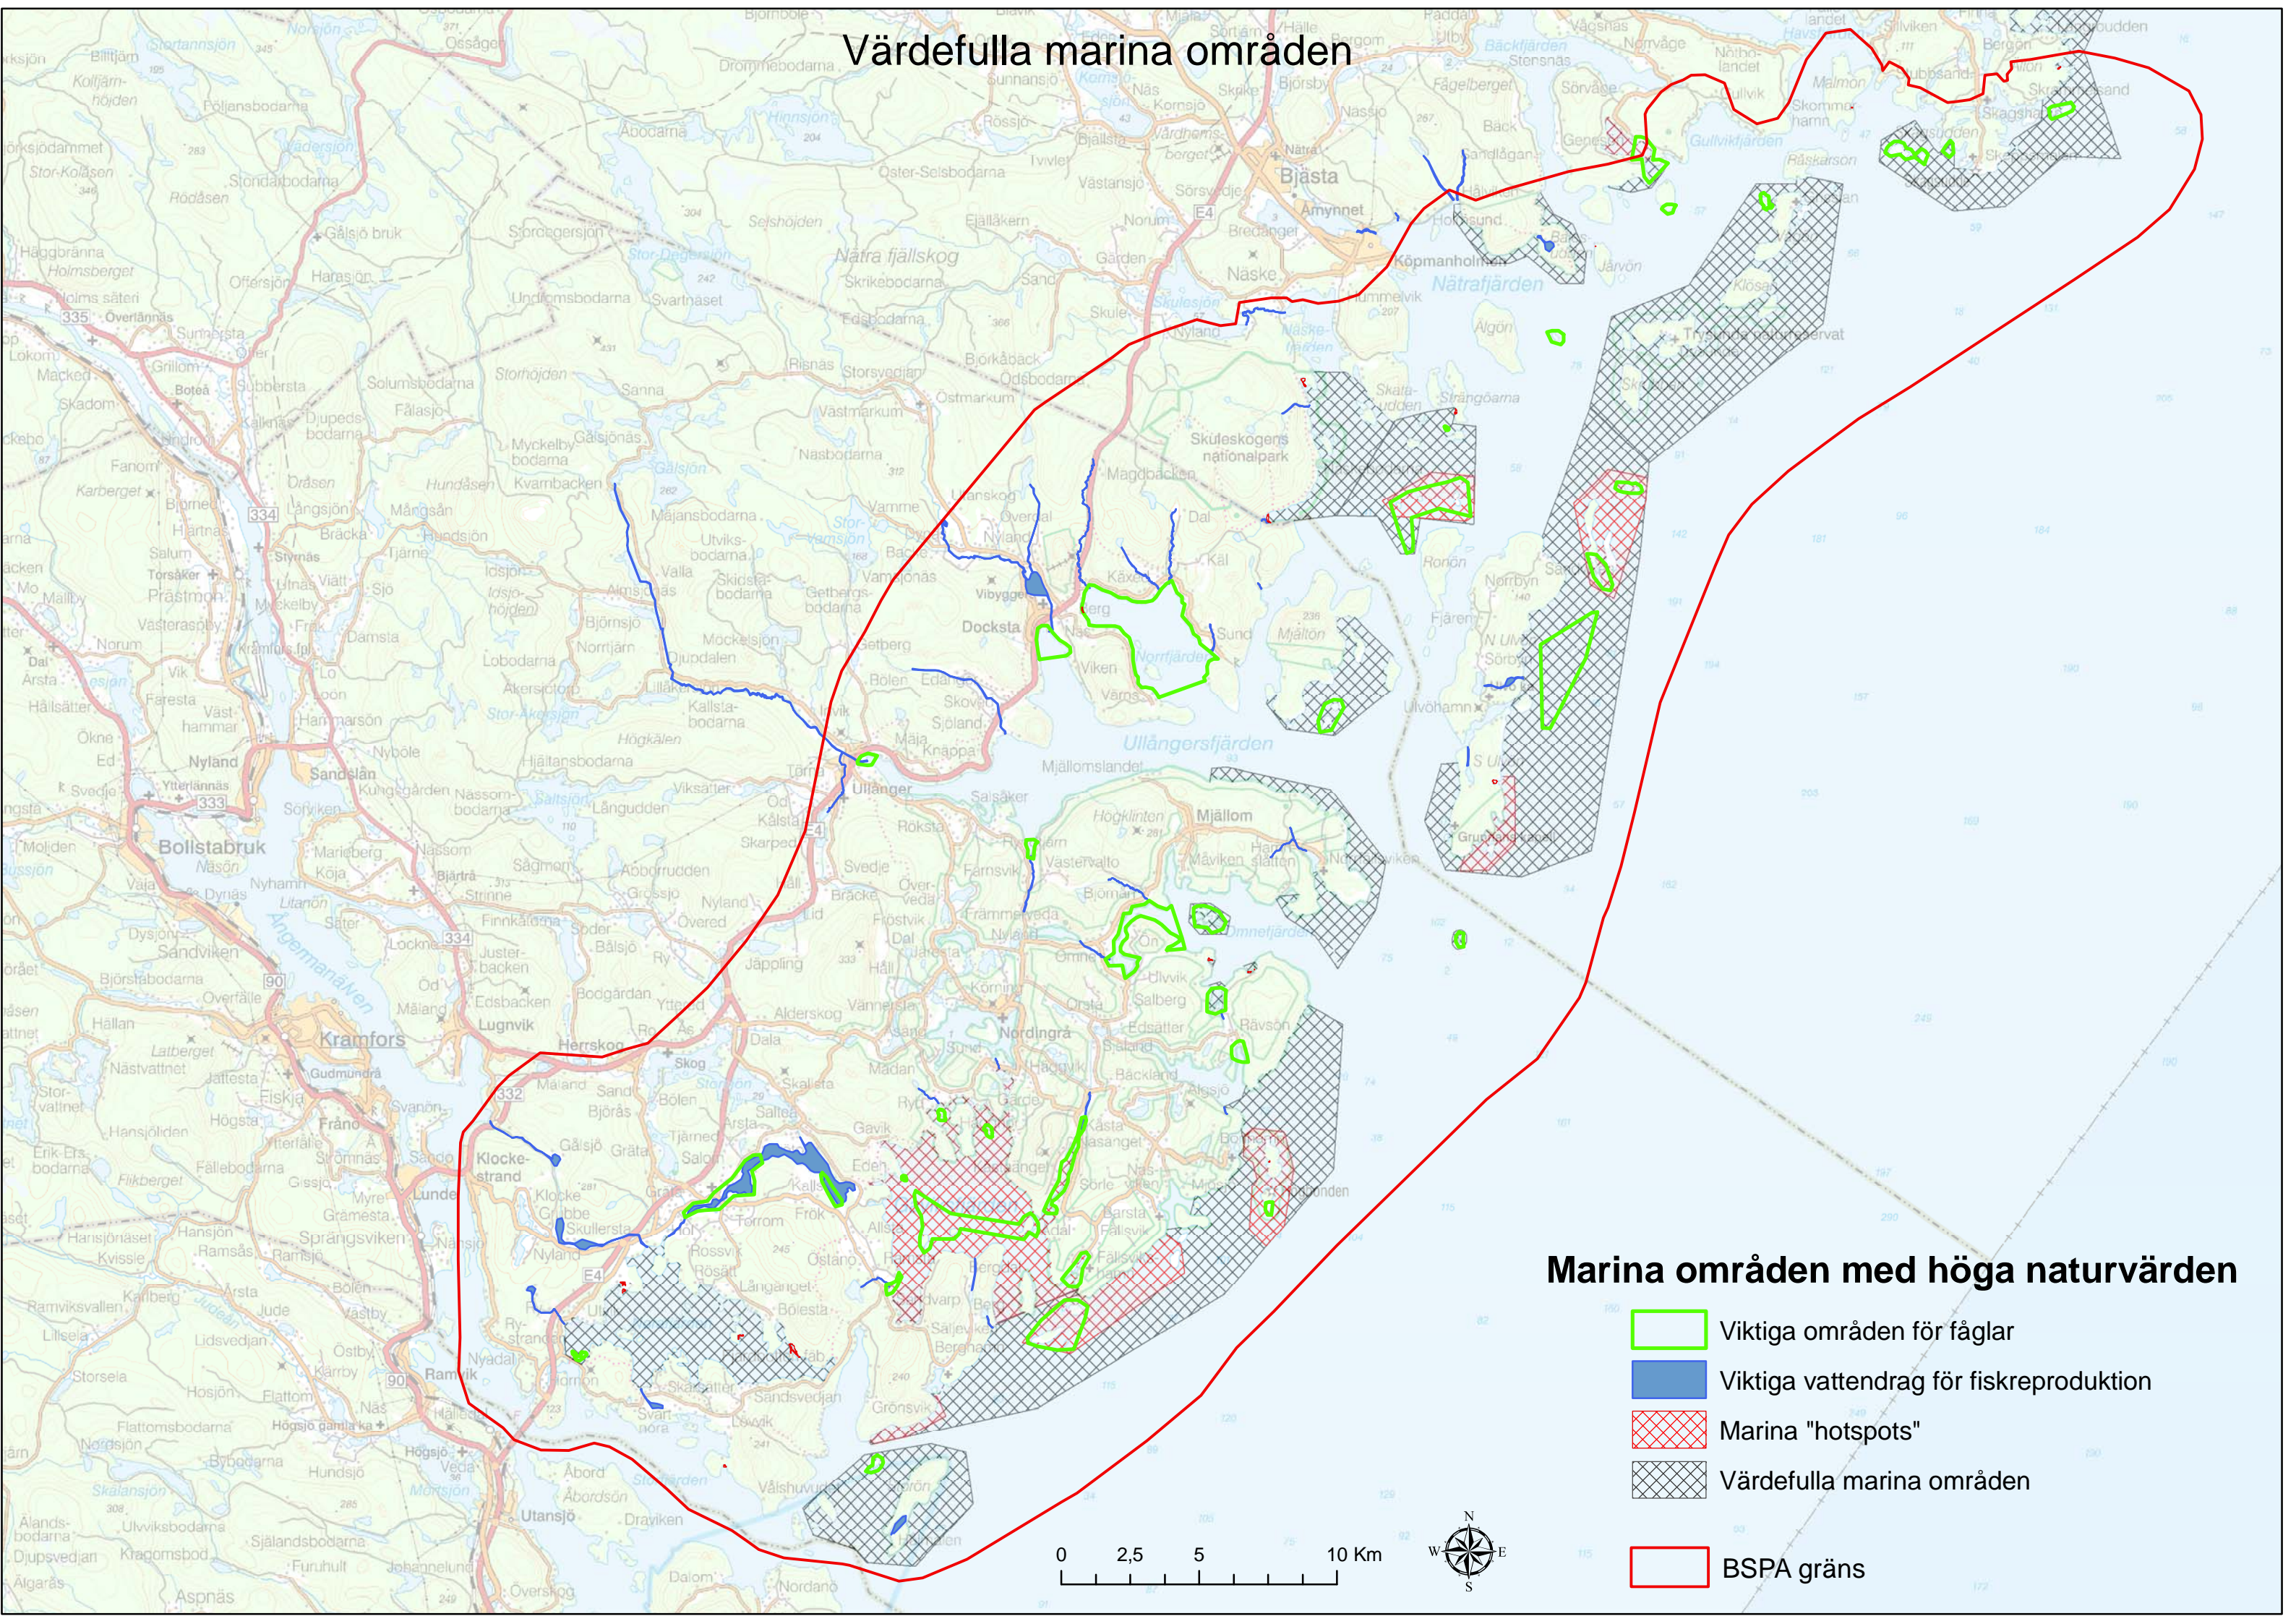

Värdefulla marina områden

Marina områden med höga naturvärden

-  Viktiga områden för fåglar
-  Viktiga vattendrag för fiskreproduktion
-  Marina "hotspots"
-  Värdefulla marina områden
-  BSPA gräns

0 2,5 5 10 Km